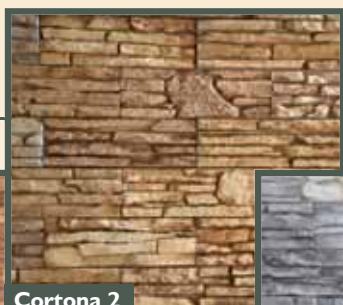

köszönhetően termékeink minden darabja egyformán kiváló minőségű, mely a szín, felület, és forma tartósságában egyaránt megmutatkozik. A Fabrostone termékpaletta minden darabja a gondos tervezés, és kizárólag természetes alapanyagok felhasználásával készül. Így fal- és padlóburkolóink könnyűek, hő- és hangszigetelő hatásúak, és természetesen fagyállóak, ezért kül- és beltérre egyaránt felhasználhatók. Minden termékünk ÉMI minősítéssel rendelkezik.

CORTONA

A Cortona lapok különleges szépségű, rakott kőfalra emlékeztető mintázatot adnak, kül és beltérre egyaránt használható. Hangsúlyos törésvonalakkal, melyet időnként megszakít egy-egy szikladarab. A Cortona mintázata véletlenszerű, mintha a természet munkája alkotta volna. A lapok téglalap alakúak. Felrakásukat zárt fugával javasoljuk. Természetesen ehhez a termékcsaládhoz sarokelem rendelhető.

Cortona 1

Cortona 2

Cortona 3

Cortona 4

Cortona 5

FIRENZE

A Firenze termékcsalád homokkő lapokra emlékeztető megjelenése a rétegesen rakott fal hatását kelti. Érdes felülete, lekerekített élei és sarkai arról árulkodnak, hogy a köveket pattintással állították elő. A lapok téglalap alakúak. Felrakását zárt fugával javasoljuk. A Firenze lapok és sarokelemek felhasználásával bensőséges, antik atmoszférát alakíthat ki. Kül és beltérre egyaránt alkalmazható.