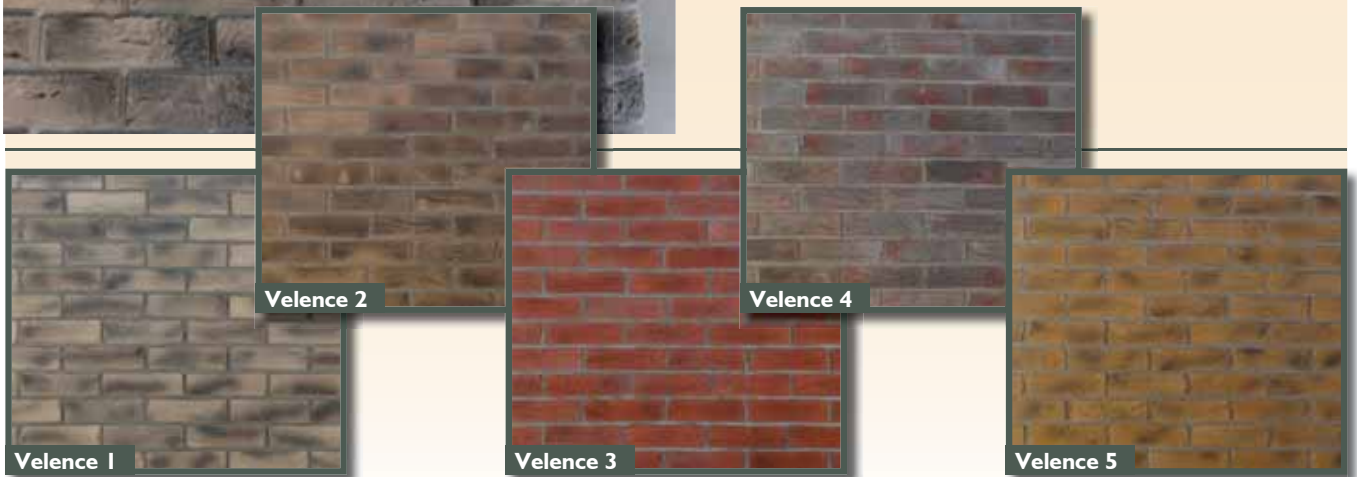

SAN REMO

San Remo 1

San Remo 2

Magas technikai színvonalának köszönhetően, A lapok egyszerű letisztult formája igazi klasszikussá tette az egyik legkedveltebb fal, lábazat és kerítés burkolatot . Fugával és fuga nélkül is rakható. Nagy felületek könnyű és gyors burkolásához nagyszerűen alkalmas. Stílushoz és kortól függetlenül kihangsúlyozza épülete szépségét. Ajánljuk kül és beltérre egyaránt.

Rustica 1

Rustica 2

Rustica 3

VELENCE

Velence falburkoló lapunkat nevéhez méltóan az elegancia és a gondosan kiválasztott színek változatos sokasága jellemzi. A Velence falburkoló lap felület és forma kialakítása megegyezik, az évszázados hagyománnyal bíró, kézzel készített velencei téglával. Ajánljuk kül- és beltéri falfelületek burkolásához. A falburkoló lapokhoz természetesen sarokelemek is rendelhetők. A termék felrakásához a fugázat fajtájának megválasztása tetszőleges.

RÓMA

Róma falburkolatunk finoman rusztikus felülettel, elegáns szín- és formavilágával akár otthonában is megeleveníti az „Örök város” különleges hangulatát. Ajánljuk kül- és beltéri falfelületek burkolásához. A falburkoló lapokhoz természetesen sarokelemek is rendelhetők. A termék felrakásához a fugázat fajtájának megválasztása tetszőleges.