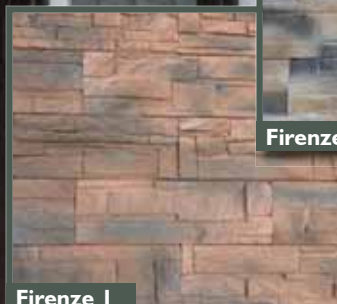

Firenze 5

Firenze 4

Firenze 3

Firenze 2

Firenze 1

PELEGRINO

Pellegrino I

A közkedvelt Ürömi kövekről mintázott Pellegrino falburkoló lapunk szín- és formavilágával otthonába varázsolja a természet harmóniáját. Egyedi kialakítása lehetővé teszi a szinte fuga nélküli falfelület elérését. Pellegrino falburkoló lapunkhoz természetesen sarokelemek is rendelhetők. A termék felrakását zárt fugával ajánljuk. Kül és beltérre egyaránt használható.