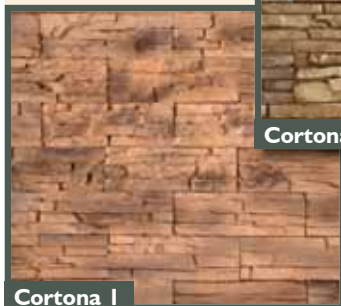

köszönhetően termékeink minden darabja egyformán kiváló minőségű, mely a szín, felület, és forma tartósságában egyaránt megmutatkozik. A Fabrostone termékpaletta minden darabja a gondos tervezés, és kizárólag természetes alapanyagok felhasználásával készül. Így fal- és padlóburkolóink könnyűek, hő- és hangszigetelő hatásúak, és természetesen fagyállóak, ezért kül- és beltérre egyaránt felhasználhatók. Minden termékünk ÉMI minősítéssel rendelkezik.

CORTONA

A Cortona lapok különleges szépségű, rakott kőfalra emlékeztető mintázatot adnak, kül és beltérre egyaránt használható. Hangsúlyos törésvonalakkal, melyet időnként megszakít egy-egy szikladarab. A Cortona mintázata véletlenszerű, mintha a természet munkája alkotta volna. A lapok téglalap alakúak. Felrakásukat zárt fugával javasoljuk. Természetesen ehhez a termékcsaládhoz sarokelem rendelhető.

Cortona 1

Cortona 2

Cortona 3

Cortona 4

Cortona 5

FIRENZE

A Firenze termékcsalád homokkő lapokra emlékeztető megjelenése a rétegesen rakott fal hatását kelti. Érdes felülete, lekerekített élei és sarkai arról árulkodnak, hogy a köveket pattintással állították elő. A lapok téglalap alakúak. Felrakását zárt fugával javasoljuk. A Firenze lapok és sarokelemek felhasználásával bensőséges, antik atmoszférát alakíthat ki. Kül és beltérre egyaránt alkalmazható.