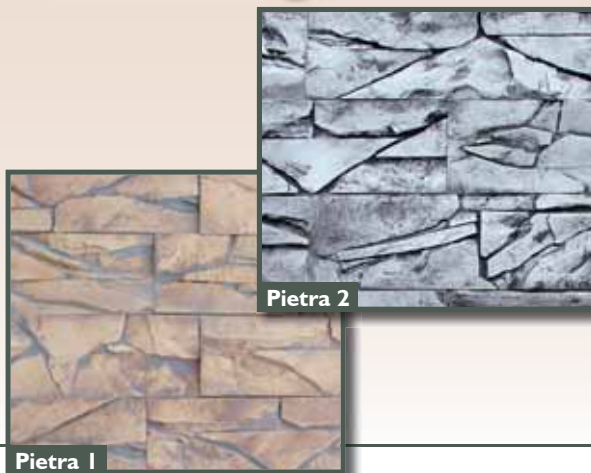

SAN REMO

San Remo 1

San Remo 2

Magas technikai színvonalának köszönhetően, A lapok egyszerű letisztult formája igazi klasszikussá tette az egyik legkedveltebb fal, lábazat és kerítés burkolatot . Fugával és fuga nélkül is rakható. Nagy felületek könnyű és gyors burkolásához nagyszerűen alkalmas. Stílushoz és kortól függetlenül kihangsúlyozza épülete szépségét. Ajánljuk kül és beltérre egyaránt.

PIETRA

A Pietra véletlenszerűen törött szikladarabokkal burkolt fal hatását kelti. A lapok felületén jól látható a kő törésvonala, a szélek éles, szabálytalan, tört vonalat alkotnak. Ez az ősi forma ma is él, és természetes szépségével gyönyörködtet. A kövek véletlenszerű elhelyezkedése tág teret nyújt a modern és tradicionális, alkalmazásokhoz. Felrakását zárt fugával javasoljuk. A Pietra termékcsaládot is kül és beltérre egyaránt alkalmazható és sarokelem is rendelhető hozzá.