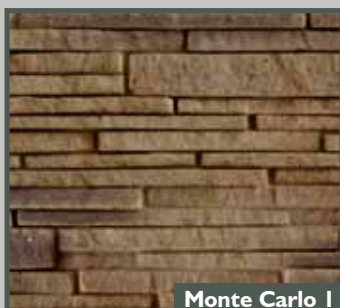

Monte Carlo 1

Monte Carlo 2

A Monte Carlo lapok különleges szépségű, vékony kövekből rakott kőfalra emlékeztető mintázatot adnak, kül és beltérre egyaránt használható. A Monte Carlo az elegancia és kifinomultság legszebb megjelenítője, mintázata véletlenszerű, de mégis egységes mintha a természet munkája alkotta volna. Felrakásukat zárt fugával javasoljuk. Természetesen ehhez a termékcsaládhoz sarokelem rendelhető.